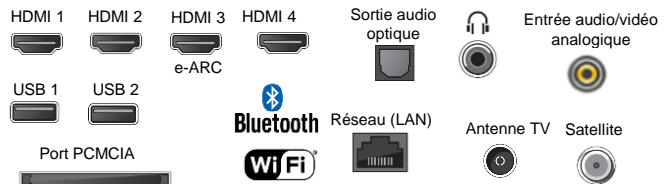

CONNECTIQUES